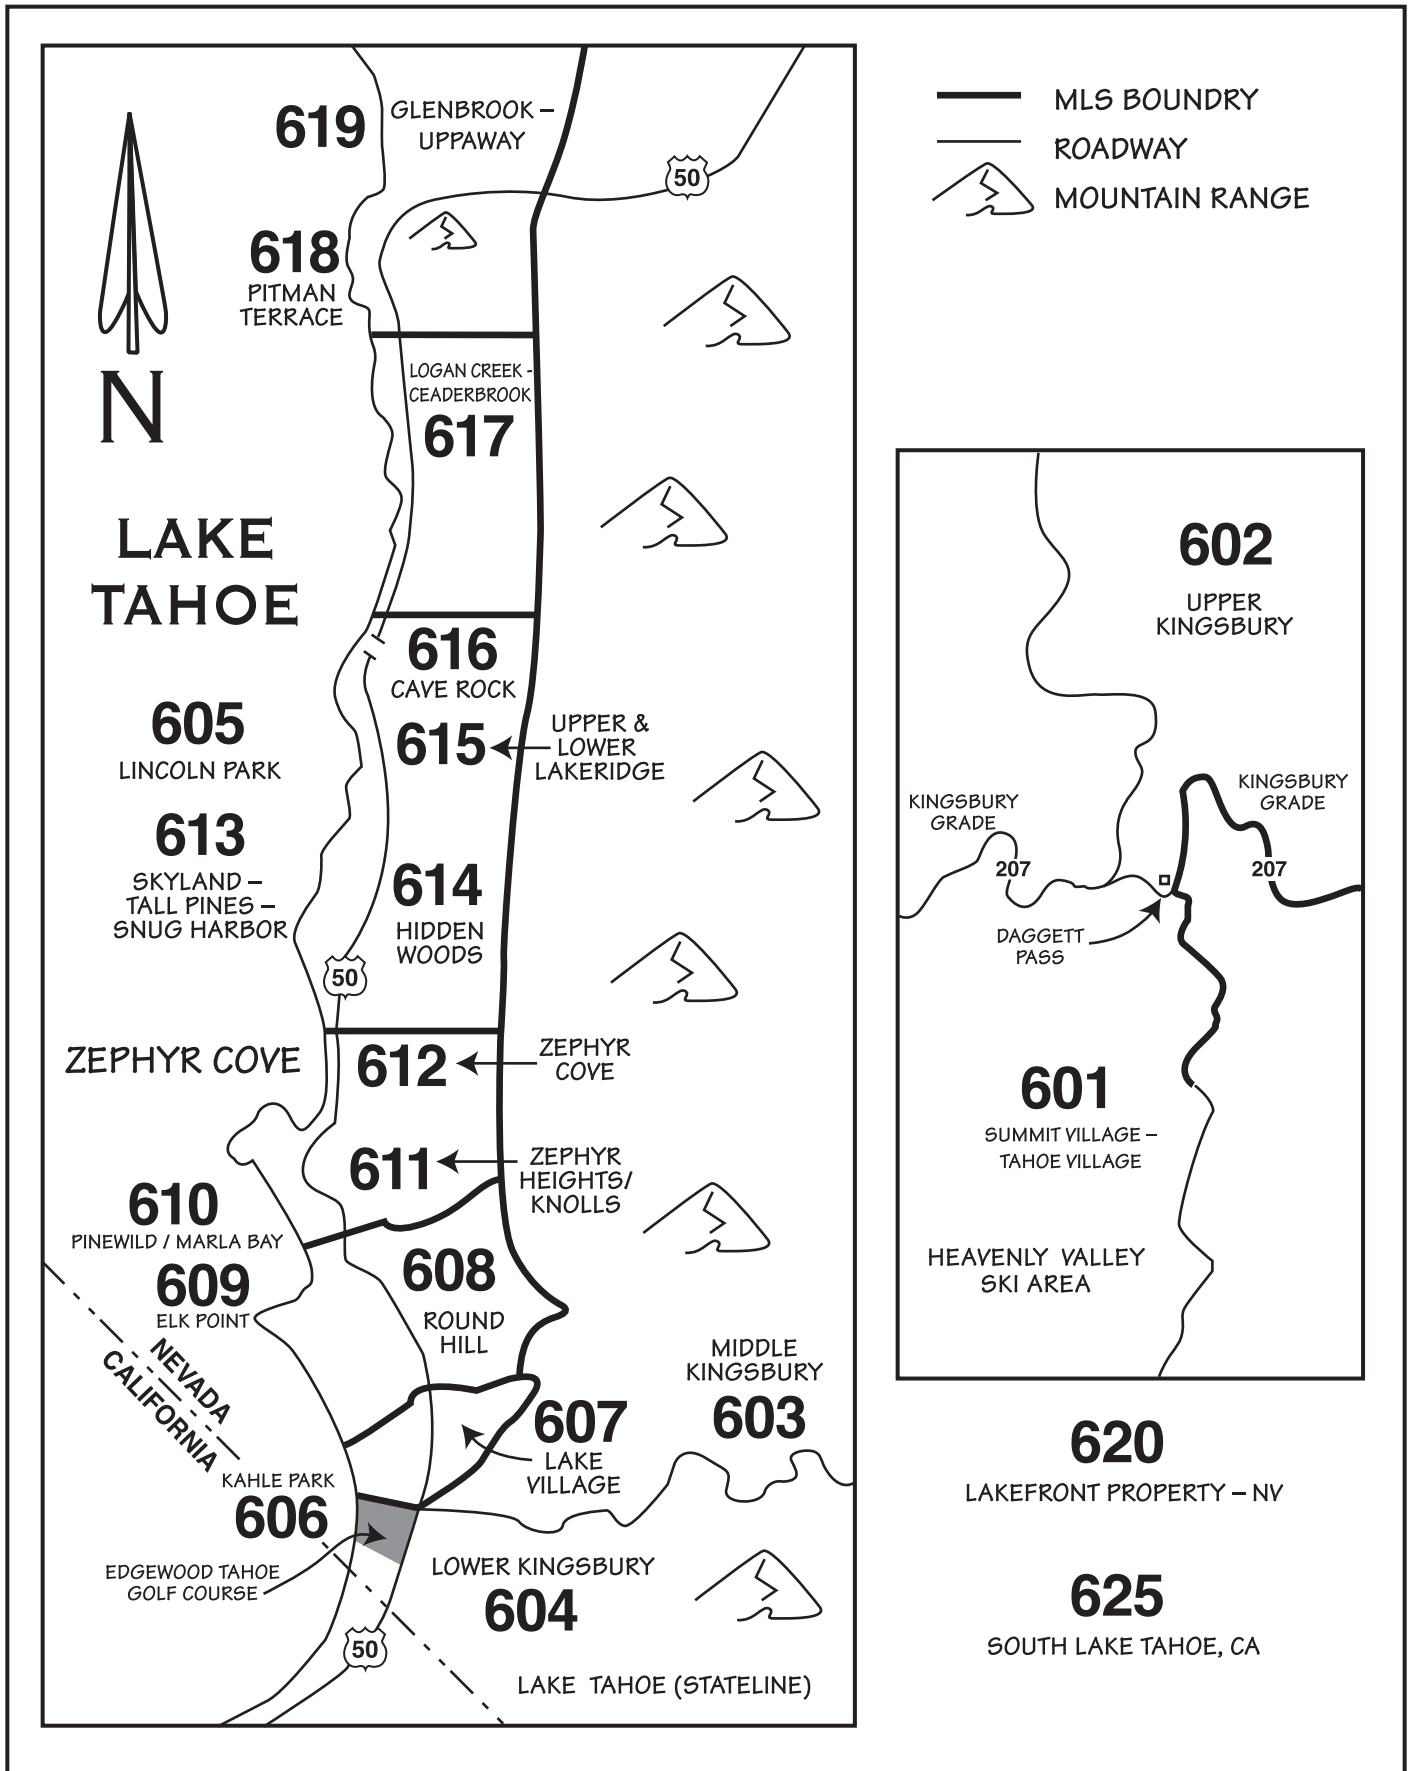

MLS ZONE MAP

- | | | | | |
|----------------------|------------------|---------------------------|---------------------------------|-------------------------|
| 601 Summit/Tahoe Vlg | 605 Lincoln Park | 609 Elk Point | 613 Skyland/Tall Pn/Snug Harbor | 617 Logan/Cedarbrook |
| 602 Upper Kingsbury | 606 Kahle Park | 610 Pinewild/Marla | 614 Hidden Woods | 618 Pitman Terrace |
| 603 Middle Kingsbury | 607 Lake Village | 611 Zephyr Heights/Knolls | 615 Upper/Lower Lakeridge | 619 Glenbrook/Uppaway |
| 604 Lower Kingsbury | 608 Round Hill | 612 Zephyr Cove | 616 Cave Rock | 620 Lakefront Propty-NV |
| | | | | 625 South Tahoe, CA |