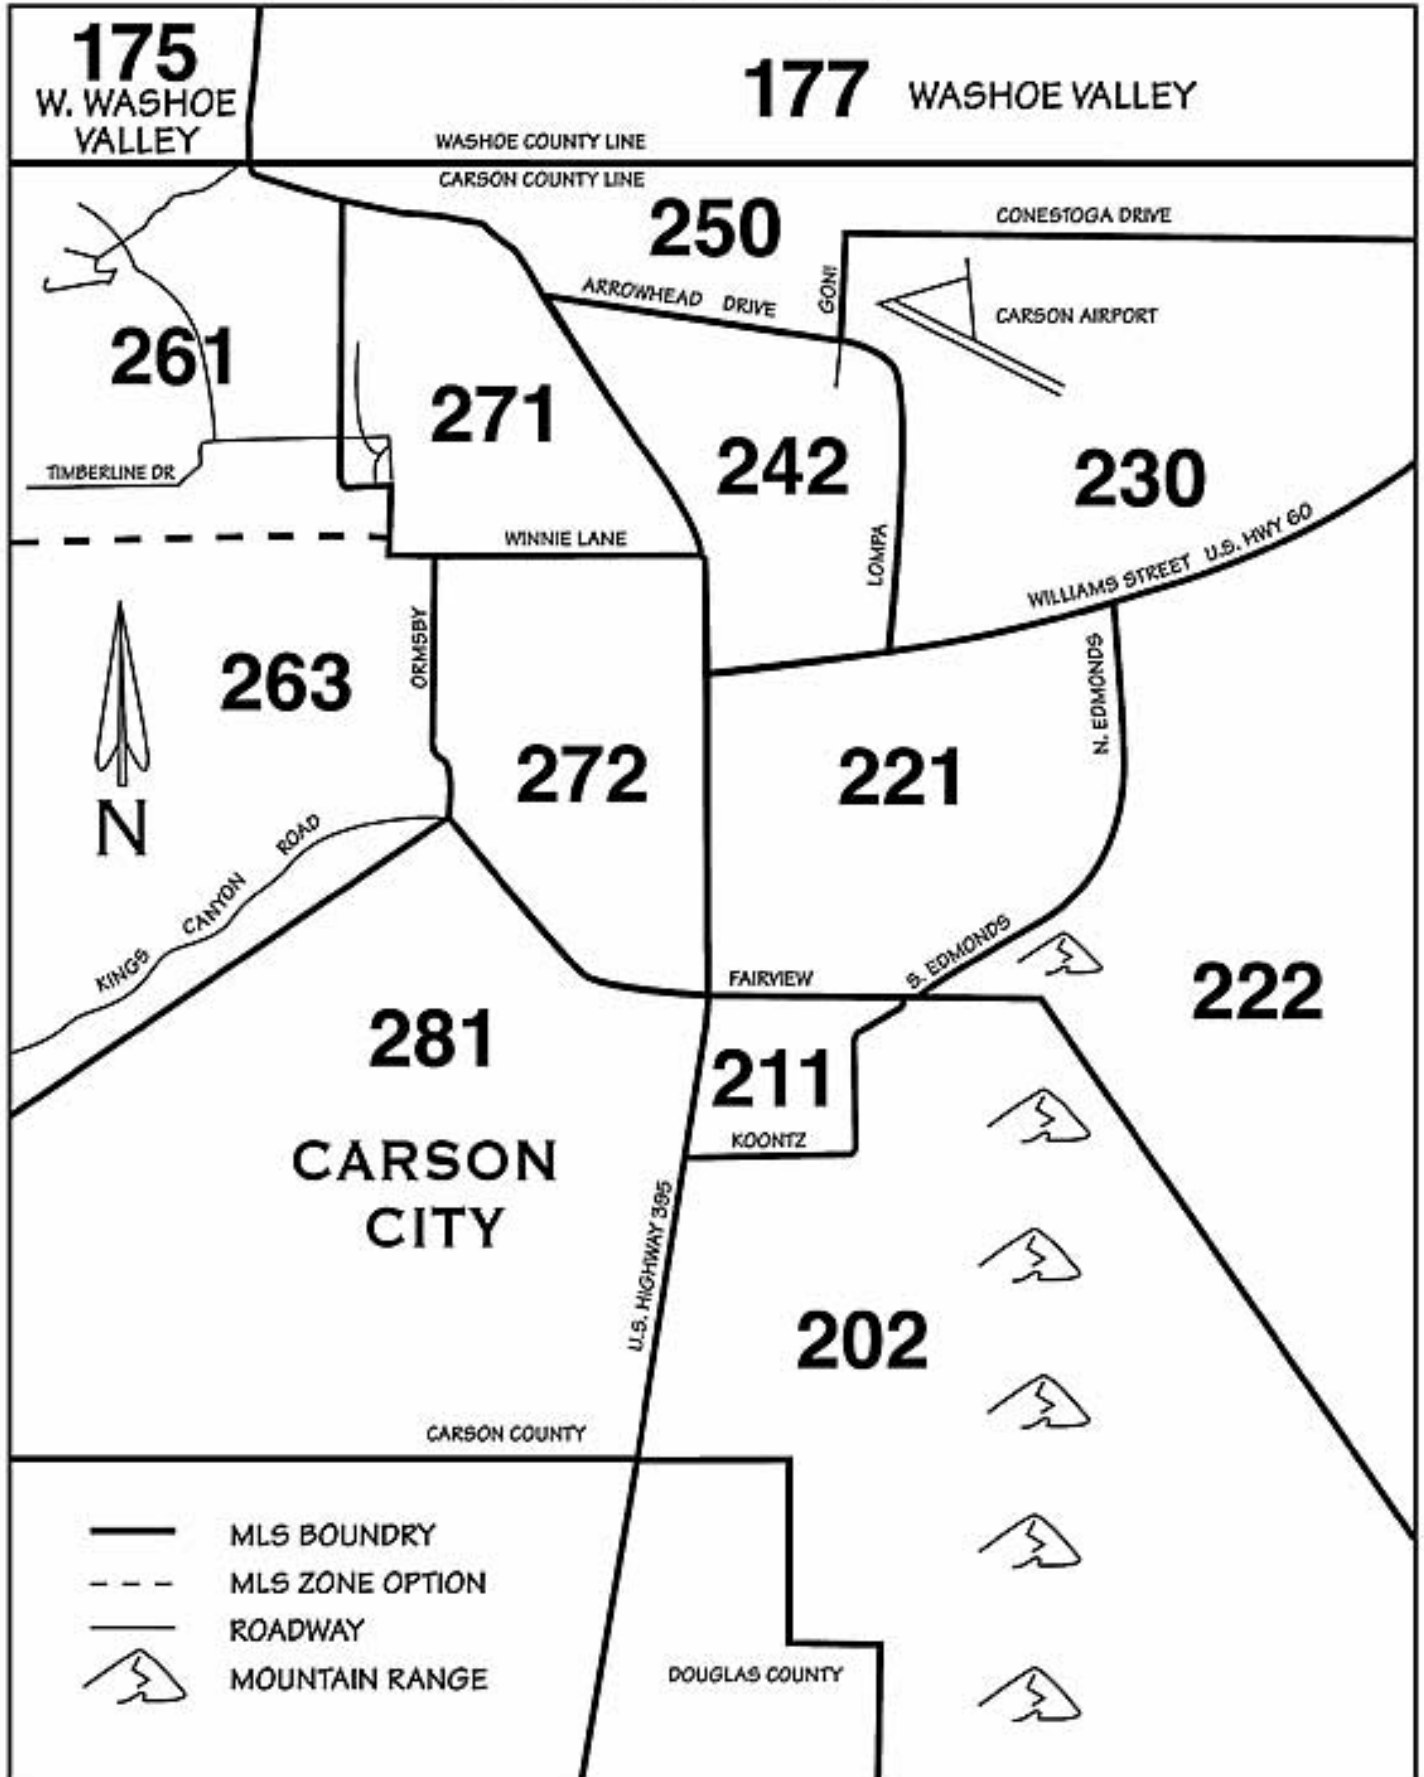

# MLS ZONE MAP

175 West Washoe Valley	211 Carson South	230 Carson E.N.E.	261 Carson N.W.	272 Carson W. Central
177 Washoe Valley	221 Carson S.E. Central	242 Carson N.E.	263 Carson W. Middle	281 Carson S.W.
202 Carson S.S.E.	222 Carson E. Central	250 Carson N.N.E.	271 Carson N.N.W.	